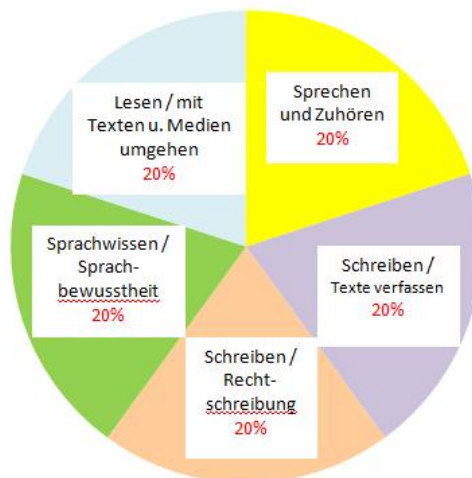

Bewertungsschlüssel der Fächer 01/2020

Bildende Kunst
Klassen 3-6

Bildende Kunst

Deutsch
Klassen 3-6

Deutsch

Bewertungsschlüssel der Fächer 01/2020

Englisch

Klasse 4

Englisch

Englisch

Klassen 5 und 6

Englisch

Bewertungsschlüssel der Fächer 01/2020

GEWI
Klassen 3-6

Mathematik
Klassen 3-6

Bewertungsschlüssel der Fächer 01/2020